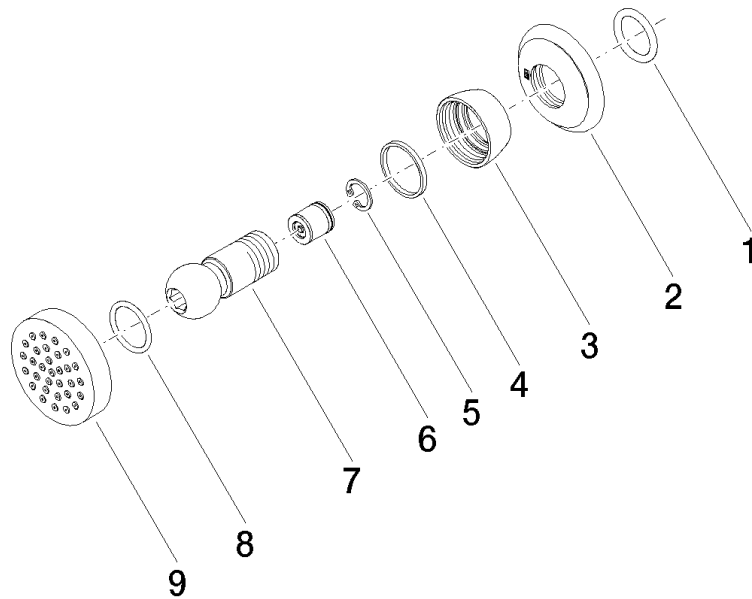

28 528 360

- pomme de douche Ø 55 mm
- rotule 25° pivotante (dans tous les sens)
- HORIZONTAL RAIN, débit max. 7 l/min (à 3 bar)
- rosace Ø 55 mm
- raccord 1/2"

	Chrome	28 528 360-00
	Platine brossé	28 528 360-06
	Platine	28 528 360-08
	Laiton (Or 23cts)	28 528 360-09
	Laiton brossé (Or 23cts)	28 528 360-28
	Dark Platinum brossé	28 528 360-99

Accessoires recommandés

- Coude mural à encastrer - 35 085 970 90**
- profondeur de montage max. 163 mm
 - profondeur de montage mini. 90 mm

28 528 360

mm [inches]

Diagramme de débit

Certificats

LGA_38652.

28 528 360

Liste des pièces de rechange

N°	Article Numéro	Désignation	Fréquence de montage	Délai de livraison
1	90 14 10 026 00 90	joint	1	2
2	09 27 35 003-00	rosace	1	10
3	09 23 30 027-00	écrou	1	10
4	09 14 15 010 90	anneau	1	2
5	09 16 01 014 90	anneau	1	2
6	90 23 01 147 00 90	anti-retour	1	2
7	09 21 40 016-00	raccord	1	10
8	09 14 10 015 90	joint	1	2
9	90 12 05 027 00-00	boîtier (complètement)	1	10